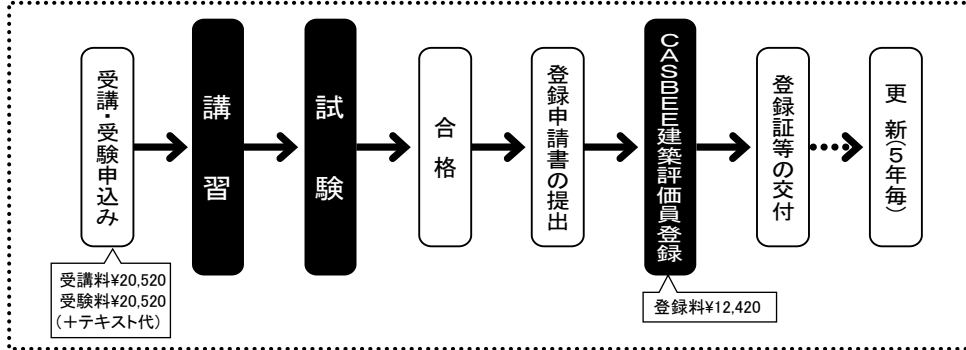

### ■申込受付期間

4月27日(木) ~ 会場ごとの締切日(上記)

★詳細及びお申し込みは、下記のCASBEEホームページをご覧ください。

<http://www.ibec.or.jp/CASBEE>

※先着順で受付とし、締切日前であっても、定員になり次第受付を終了させていただきます。

■試験：8月8日(火) **東京・大阪** [受験資格] 一級建築士

申込締切 7/20(木) まで

- ★資格取得を希望する方は、講習修了の後、試験に合格する必要があります。
- ★講習会のみ受講する場合には、受験資格は問いません。
- ★試験会場については、受験票送付の際にご案内いたします。

CASBEE

6 4 F 5 8 8  
6 4 F 5 8 8  
6 4 F 5 8 8

【申込みから登録までの流れ】

【特例について】

CASBEE

6 4 F 5 8 8 ž % # \$ )  
6 4 F 5 8 8  
6 4 F 5 8 8 ž  
6 4 F 5 8 8 ž \$ ) #

【マニュアル販売価格】  
CASBEE-建築(新築) 2016年版  
5,400円(税込)

(