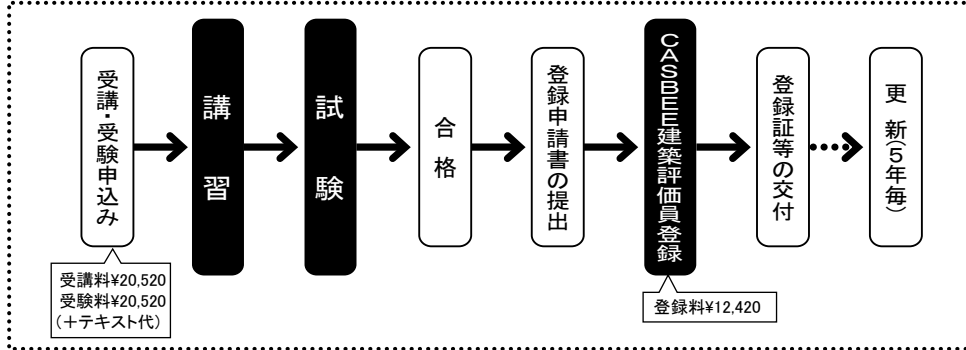

### ■申込受付期間

4月27日(木) ~ 会場ごとの締切日(上記)

★詳細及びお申し込みは、下記のCASBEEホームページをご覧ください。

<http://www.ibec.or.jp/CASBEE>

※先着順で受付とし、締切日前であっても、定員になり次第受付を終了させていただきます。

■試験：8月8日(火) 東京・大阪 [受験資格] 一級建築士  
申込締切 7/20(木) まで

- ★資格取得を希望する方は、講習修了の後、試験に合格する必要があります。
- ★講習会のみ受講する場合には、受験資格は問いません。
- ★試験会場については、受験票送付の際にご案内いたします。

CASBEE

6 4 F 5 8 8  
6 4 F 5 8 8  
6 4 F 5 8 8

【申込みから登録までの流れ】

【特例について】

CASBEE

6 4 F 5 8 8 ž % # \$ )  
6 4 F 5 8 8

【マニュアル販売価格】

CASBEE-建築(新築) 2016年版  
5,400円(税込)