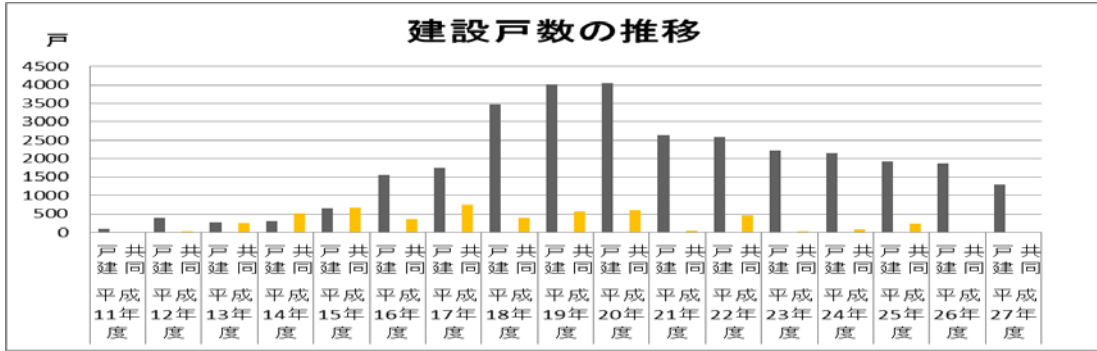

環境共生住宅建設戸数

都道府県別建設戸数

| | 平成11～20年度累計 | | 平成21年度 | | 平成22年度 | | 平成23年度 | | 平成24年度 | | 平成25年度 | | 平成26年度 | | 平成27年度 | | 累 計 | |
|------|-------------|------|--------|----|--------|-----|--------|----|--------|----|--------|-----|--------|----|--------|----|--------|-------|
| | 戸建て | 共同 | 戸建て | 共同 | 戸建て | 共同 | 戸建て | 共同 | 戸建て | 共同 | 戸建て | 共同 | 戸建て | 共同 | 戸建て | 共同 | 戸建て | 共同 |
| 北海道 | 252 | | 11 | | 3 | | | | | | | | | | | | 266 | 0 |
| 青森県 | 94 | | 12 | | 10 | | 6 | | 3 | | | | | | | | 126 | 0 |
| 岩手県 | 83 | | 7 | | 14 | | 5 | | 1 | | | | 2 | | 6 | | 119 | 0 |
| 宮城県 | 318 | | 22 | | 18 | | 12 | | 32 | | 29 | | 18 | | 5 | | 454 | 0 |
| 秋田県 | 35 | | 6 | | 2 | | 1 | | 3 | | | | | | | | 47 | 0 |
| 山形県 | 23 | | 7 | | 6 | | 5 | | 2 | | | | 2 | | 1 | | 46 | 0 |
| 福島県 | 106 | | 28 | | 10 | | 5 | | 12 | | | | 15 | | 11 | | 187 | 0 |
| 茨城県 | 1059 | 97 | 129 | | 122 | | 70 | | 153 | | 144 | | 109 | | 114 | | 1,900 | 97 |
| 栃木県 | 407 | | 105 | | 97 | | 67 | | 81 | | 58 | | 69 | | 43 | | 927 | 0 |
| 群馬県 | 139 | | 26 | | 35 | | 6 | | 10 | | 16 | | 12 | | 15 | | 259 | 0 |
| 埼玉県 | 1145 | 267 | 176 | 56 | 286 | 97 | 159 | 30 | 153 | | 108 | | 153 | | 179 | | 2,359 | 450 |
| 千葉県 | 1703 | 372 | 210 | | 267 | | 201 | | 100 | | 93 | | 123 | | 115 | | 2,812 | 372 |
| 東京都 | 846 | 2046 | 433 | | 229 | 273 | 306 | | 135 | | 109 | | 56 | | 55 | | 2,169 | 2,319 |
| 神奈川県 | 883 | 168 | 96 | | 81 | | 120 | | 25 | | 33 | | 66 | | 81 | | 1,385 | 168 |
| 新潟県 | 70 | | 12 | | 5 | | 7 | | 22 | | 16 | | 2 | | | | 134 | 0 |
| 富山県 | 124 | | 15 | | 1 | | 3 | | 5 | | | | | | 1 | | 149 | 0 |
| 石川県 | 87 | | 19 | | 17 | | 13 | | 11 | | 24 | | 22 | | | | 193 | 0 |
| 福井県 | 66 | | | | 1 | | | | | | | | | | | | 67 | 0 |
| 山梨県 | 157 | | | | 35 | | 15 | | 11 | | 15 | | 5 | | 11 | | 249 | 0 |
| 長野県 | 466 | 1 | 38 | | 47 | | 54 | | 70 | | 61 | | 17 | | 6 | | 759 | 1 |
| 岐阜県 | 369 | | 46 | | 12 | | 16 | | 23 | | 30 | | 57 | | 10 | | 563 | 0 |
| 静岡県 | 298 | | 51 | | 93 | | 86 | | 56 | | 43 | | 47 | | 45 | | 719 | 0 |
| 愛知県 | 736 | 357 | 97 | | 30 | 102 | 48 | | 95 | | 85 | | 74 | | 43 | | 1,208 | 459 |
| 三重県 | 622 | | 104 | | 37 | | 25 | | 40 | | 27 | | 60 | | 50 | | 965 | 0 |
| 滋賀県 | 270 | | 46 | | 13 | | 48 | | 41 | | 65 | | 26 | | | | 509 | 0 |
| 京都府 | 252 | | 6 | | 6 | | 1 | | 15 | | 16 | | 50 | | 19 | | 365 | 0 |
| 大阪府 | 1159 | 589 | 178 | | 256 | | 208 | | 191 | | 121 | | 60 | | 60 | | 2,233 | 589 |
| 兵庫県 | 922 | | 115 | | 196 | | 123 | | 143 | | 93 | | 138 | | 68 | | 1,798 | 0 |
| 奈良県 | 342 | | 25 | | 32 | | 44 | | 46 | | 71 | | 67 | | 30 | | 657 | 0 |
| 和歌山県 | 70 | | 26 | | 50 | | 9 | | 9 | | 7 | | 6 | | 3 | | 180 | 0 |
| 鳥取県 | 91 | | 10 | | 6 | | 8 | | 14 | | 15 | | 5 | | 7 | | 156 | 0 |
| 島根県 | 68 | | 1 | | | | 1 | | 11 | | 11 | | 2 | | | | 94 | 0 |
| 岡山県 | 138 | | 23 | | 17 | | 51 | | 117 | | 86 | | 112 | | 108 | | 652 | 0 |
| 広島県 | 550 | | 101 | | 103 | | 64 | | 81 | | 108 | | 99 | | 54 | | 1,160 | 0 |
| 山口県 | 294 | 209 | 62 | | 33 | | 43 | | 58 | | 48 | | 52 | | 30 | | 620 | 209 |
| 徳島県 | 21 | | 3 | | 3 | | 1 | | 13 | | 10 | | 9 | | | | 60 | 0 |
| 香川県 | 43 | | 4 | | 1 | | 4 | | 23 | | 29 | | 14 | | | | 118 | 0 |
| 愛媛県 | 127 | | 15 | | 23 | | 9 | | 31 | | 35 | | 21 | | 16 | | 277 | 0 |
| 高知県 | 188 | | 2 | | 2 | | 7 | | 19 | | 16 | | 11 | | 12 | | 257 | 0 |
| 福岡県 | 805 | | 194 | | 271 | | 211 | | 162 | 83 | 165 | 232 | 128 | | 60 | | 1,996 | 315 |
| 佐賀県 | 281 | | 58 | | 45 | | 27 | | 21 | | 23 | | 31 | | 16 | | 502 | 0 |
| 長崎県 | 210 | | 28 | | 2 | | 20 | | 36 | | 22 | | 80 | | 5 | | 403 | 0 |
| 熊本県 | 104 | | 11 | | 11 | | 16 | | 8 | | 19 | | 7 | | 5 | | 181 | 0 |
| 大分県 | 244 | | 22 | | 8 | | 17 | | 26 | | 34 | | 29 | | 30 | | 410 | 0 |
| 宮崎県 | 37 | | 27 | | 21 | | 49 | | 26 | | 20 | | | | | | 180 | 0 |
| 鹿児島県 | 265 | | 6 | | 17 | | 11 | | 6 | | 3 | | 3 | | | | 311 | 0 |
| 沖縄県 | 4 | | 34 | | 16 | | 17 | | 12 | | | | | | | | 83 | 0 |
| 全国計 | 16573 | 4106 | 2,647 | 56 | 2,590 | 472 | 2,219 | 30 | 2,152 | 83 | 1,921 | 232 | 1,859 | 0 | 1,303 | | 31,264 | 4,979 |
| | | | 2,679 | | 2,703 | | 3,062 | | 2,249 | | 2,235 | | 2,153 | | 1,859 | | 36,243 | |